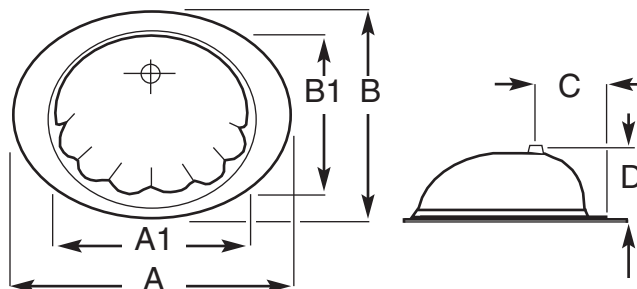

Key: * = 22" Depth or Greater

PLAIN OVAL

SMALL A:15¹/₈" B:10³/₈" C:2¹/₂" D:6"
LARGE A:17" B:14" C:2⁵/₈" D:5⁵/₈" *

RECESSED OVAL

SMALL A:21³/₈" A1:15¹/₄" B:16³/₄" B1:10³/₈" C:6³/₄" D:6⁵/₈"
LARGE A:22³/₄" A1:17¹/₄" B:18" B1:12" C:6⁵/₁₆" D:6" *

PLAIN SHELL

SMALL A:15" B:10³/₈" C:2³/₄" D:6"
LARGE A:17¹/₈" B:13⁵/₈" C:2¹/₂" D:6³/₈" *

RECESSED SHELL

SMALL A:21¹/₄" A1:15¹/₂" B:16⁵/₈" B1:10¹/₄" C:6⁵/₈" D:6⁵/₈"
LARGE A:22³/₄" A1:17¹/₄" B:18" B1:12" C:4" D:6" *

RECTANGLE

A:19⁷/₈" B:12⁷/₈" C:2³/₁₆" D:6¹/₄" *

RECTANGLE Without soap dishes

A:19⁷/₈" B:12⁷/₈" C:2³/₁₆" D:6¹/₄" *

Fleur De Lis

SMALL A:16¹/₄" B:18³/₄" C:7"
LARGE A:19³/₈" B:22¹/₈" C:5⁵/₈" *

LO PRO PEDESTAL

SMALL A:16¹/₄" B:18³/₄" C:7"
LARGE A:19³/₈" B:22¹/₈" C:5⁵/₈" *