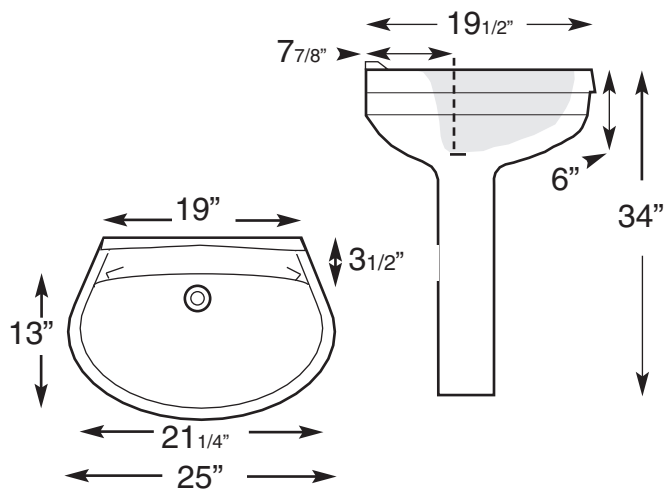

Key: * = 22" Depth or Greater

PLAIN OVAL

SMALL A:15¹/₈" B:10³/₈" C:2¹/₂" D:6"
LARGE A:17" B:14" C:2⁵/₈" D:5⁵/₈" *

RECESSED OVAL

SMALL A:21³/₈" A1:15¹/₄" B:16³/₄" B1:10³/₈" C:6³/₄" D:6⁵/₈"
LARGE A:22³/₄" A1:17¹/₄" B:18" B1:12" C:6⁵/₁₆" D:6" *

PLAIN SHELL

SMALL A:15" B:10³/₈" C:2³/₄" D:6"
LARGE A:17¹/₈" B:13⁵/₈" C:2¹/₂" D:6³/₈" *

RECESSED SHELL

SMALL A:21¹/₄" A1:15¹/₂" B:16⁵/₈" B1:10¹/₄" C:6⁵/₈" D:6⁵/₈"
LARGE A:22³/₄" A1:17¹/₄" B:18" B1:12" C:4" D:6" *

RECTANGLE

A:19⁷/₈" B:12⁷/₈" C:2³/₁₆" D:6¹/₄" *

RECTANGLE Without soap dishes

A:19⁷/₈" B:12⁷/₈" C:2³/₁₆" D:6¹/₄" *

Fleur De Lis

SMALL A:16¹/₄" B:18³/₄" C:7"
LARGE A:19³/₈" B:22¹/₈" C:5⁵/₈" *

LO PRO PEDESTAL

SMALL A:16¹/₄" B:18³/₄" C:7"
LARGE A:19³/₈" B:22¹/₈" C:5⁵/₈" *