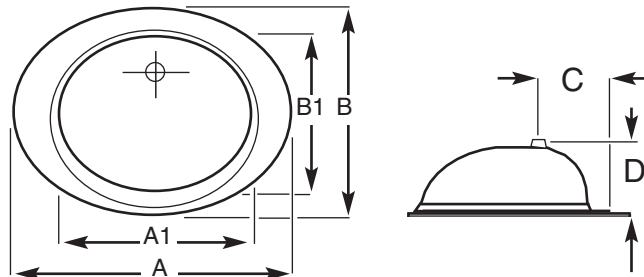

Key: * = 22" Depth or Greater

PLAIN OVAL

SMALL A:15¹/₈" B:10³/₈" C:2¹/₂" D:6"
LARGE A:17" B:14" C:2⁵/₈" D:5⁵/₈" *

RECESSED OVAL

SMALL A:21³/₈" A1:15¹/₄" B:16³/₄" B1:10³/₈" C:6³/₄" D:6⁵/₈"
LARGE A:22³/₄" A1:17¹/₄" B:18" B1:12" C:6⁵/₁₆" D:6" *

PLAIN SHELL

SMALL A:15" B:10³/₈" C:2³/₄" D:6"
LARGE A:17¹/₈" B:13⁵/₈" C:2¹/₂" D:6³/₈" *

RECESSED SHELL

SMALL A:21¹/₄" A1:15¹/₂" B:16⁵/₈" B1:10¹/₄" C:6⁵/₈" D:6⁵/₈"
LARGE A:22³/₄" A1:17¹/₄" B:18" B1:12" C:4" D:6" *

RECTANGLE

A:19⁷/₈" B:12⁷/₈" C:2³/₁₆" D:6¹/₄" *

RECTANGLE Without soap dishes

A:19⁷/₈" B:12⁷/₈" C:2³/₁₆" D:6¹/₄" *

Fleur De Lis

SMALL A:16¹/₄" B:18³/₄" C:7"
LARGE A:19³/₈" B:22¹/₈" C:5⁵/₈" *

LO PRO PEDESTAL

SMALL A:16¹/₄" B:18³/₄" C:7"
LARGE A:19³/₈" B:22¹/₈" C:5⁵/₈" *